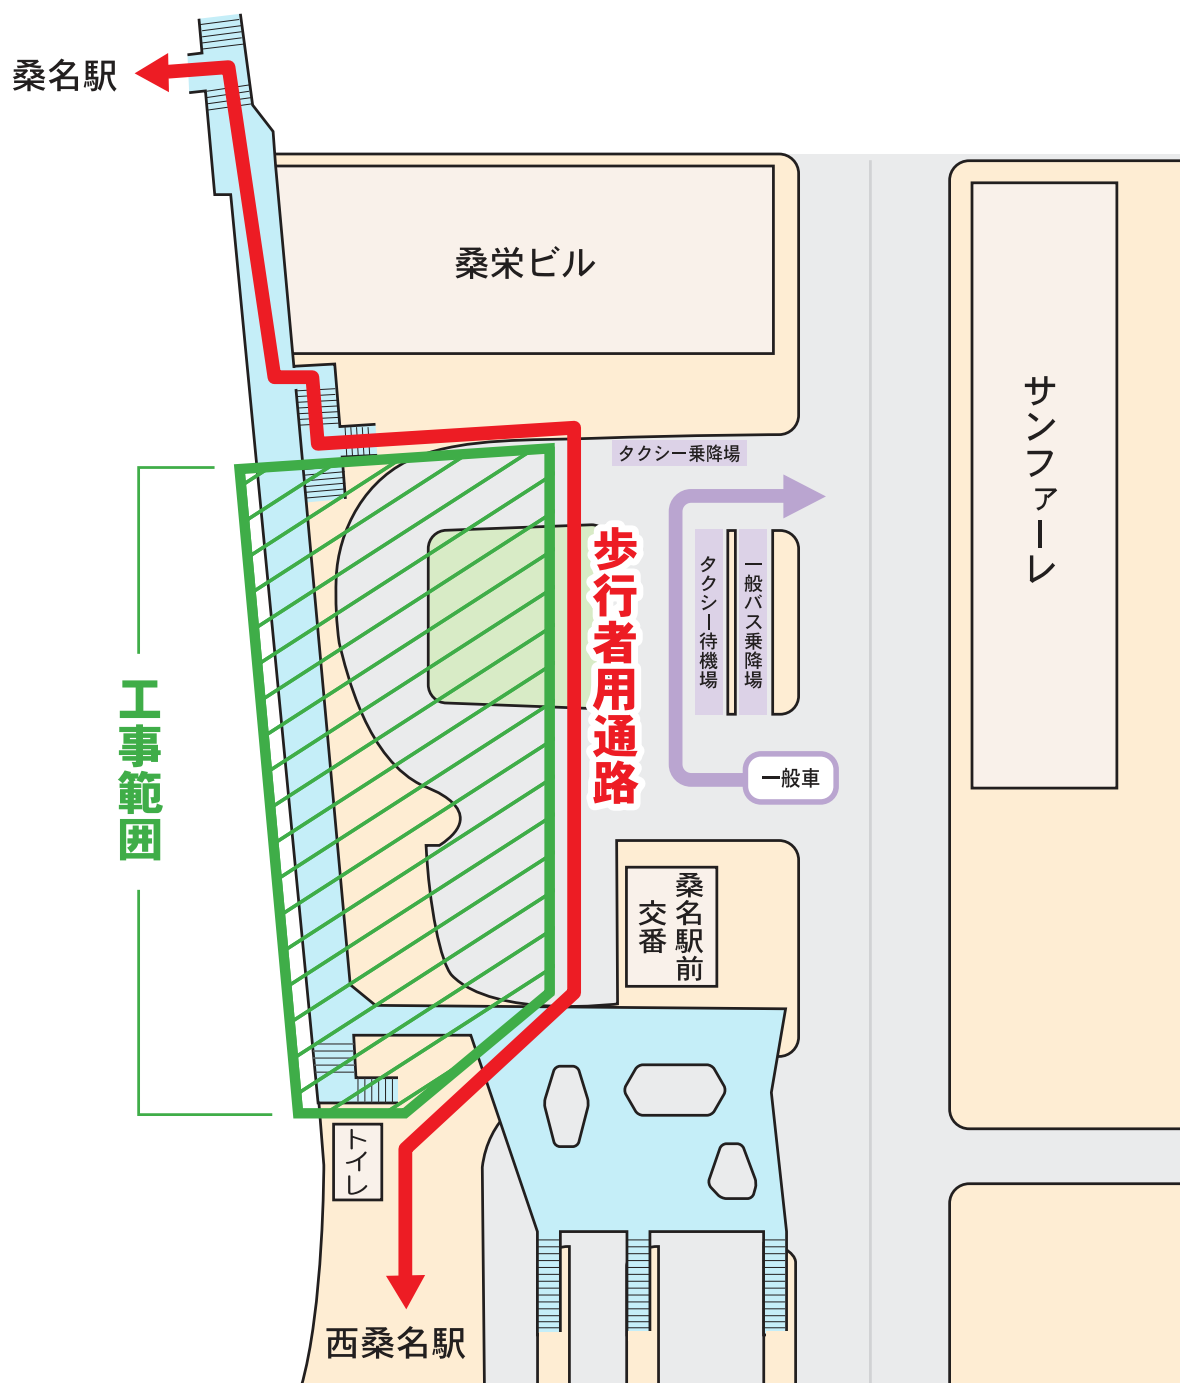

# 桑名駅東口駅前広場をご利用の皆様へ

平成29年10月上旬から桑名駅東口駅前広場の改修工事のため  部分が閉鎖されます。桑名駅方面へは、**赤線の歩行者用通路**をご利用ください。

【お問合せ】 桑名市役所 都市整備部 桑名駅周辺整備事務所 0594-24-1196  
ご迷惑をおかけしますが、ご理解・ご協力をお願いいたします。