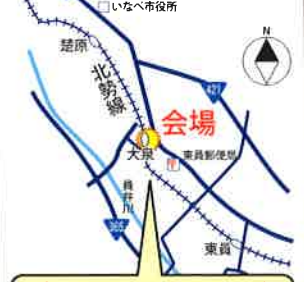

# めちやなべ

北勢線に乗ってお鍋&ダンス&  
ライブショーでエンジョイしよう!!

【開催日時】平成29年

**3月5日(日)**

午前10時~  
午後3時

ふれあいの駅 うりぼう・大泉駅駐車場

**特設ステージ** 10:00~15:00

鍋の投票箱より抽選で豪華賞品が当たる!  
おたのしみ **抽選会**

うりぼう・大泉駅

桑名ICから車で15分!

当日はイベントのため駐車場がありません。北勢線の電車でお越しください。