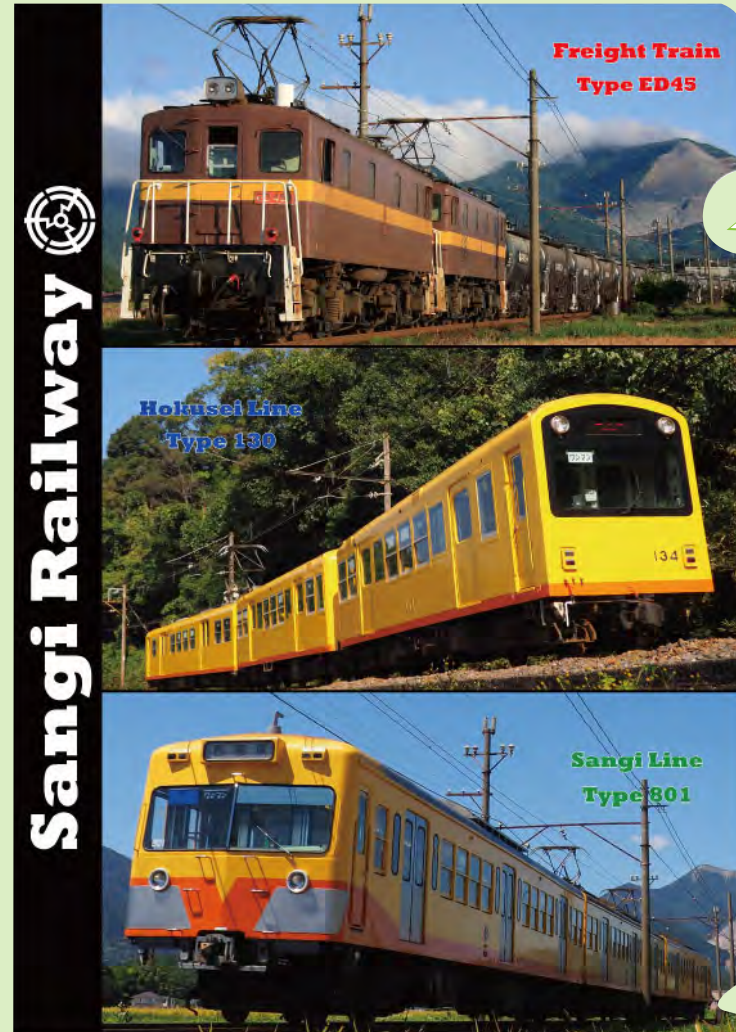

# パズル

300ピース  
(完成サイズ26cm×38cm)  
数量限定

1,400円

販売駅

近鉄富田 西桑名  
丹生川 阿下喜  
西藤原

# クリアファイル

Freight Train  
Type ED45

Hokusei Line  
Type 130

Sangi Line  
Type 801

A4サイズ。裏面は  
ちがうデザイン♪

300円

販売駅

近鉄富田  
保々  
大安  
丹生川  
西藤原  
西桑名  
星川  
東員  
楚原  
阿下喜