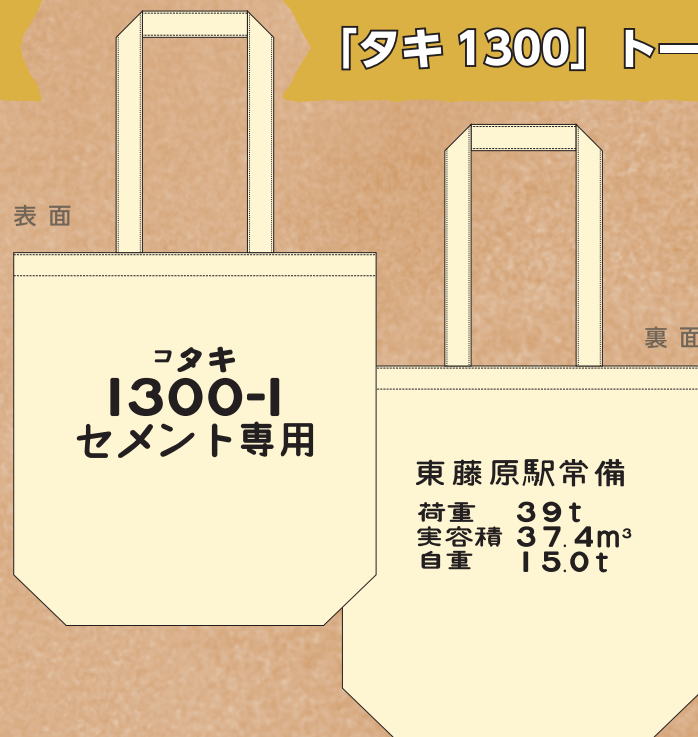

SANGI - TETSUDOU

TOTE BAG

「タキ 1900」 トートバッグ

「タキ 1300」 トートバッグ

8月8日(木)発売!

※写真はイメージです ■サイズ: 本体 約 W345×H355×D100(mm)
持ち手 約 W25×560(mm)
素材 コットン

各色
¥1200 (税込)