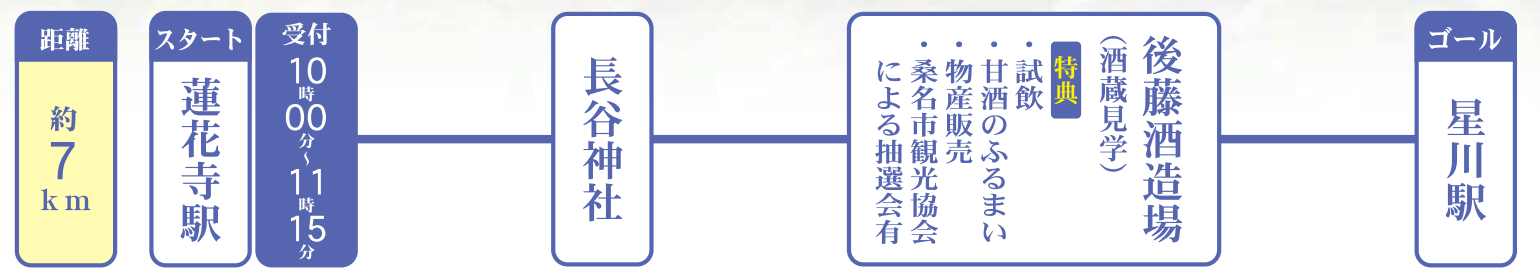

お酒は20歳以上から。

大吟醸

青雲

清酒

乙コル6分6厘以上17度未満
原材料名 米・米コウジ
醸造アルコール

合資会社 後藤酒造場
三重県桑名市赤尾一〇一九

後藤酒造場「青雲」

製造年月

酒蔵みである記

2/10 土

地酒で北勢線を応援する
後藤酒造場をたずねて