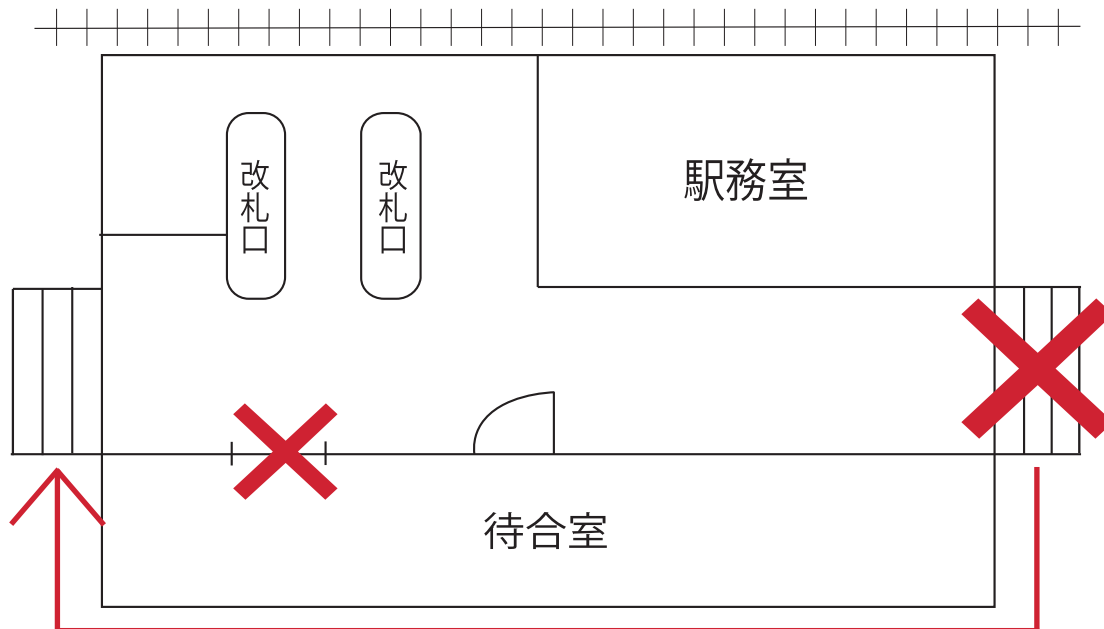

# 暁学園前駅 待合室入口の一部と 東側出入り口の一部一時閉鎖について

平素は三岐鉄道三岐線をご利用頂きまして誠にありがとうございます。  
駅バリアフリー工事のため、下記の期間中待合室入口の一部と  
東側出入り口を一時閉鎖させていただきます。

**閉鎖期間**

**2020年12月14日～12月16日**

**ご迷惑をおかけいたしますが  
ご理解を賜りますよう  
よろしくお願い申し上げます。**

三岐鉄道 鉄道部運輸課059-364-2143  
(平日8:30～12:00、13:00～17:30)

**期間中は、西側出入り口をご利用ください**