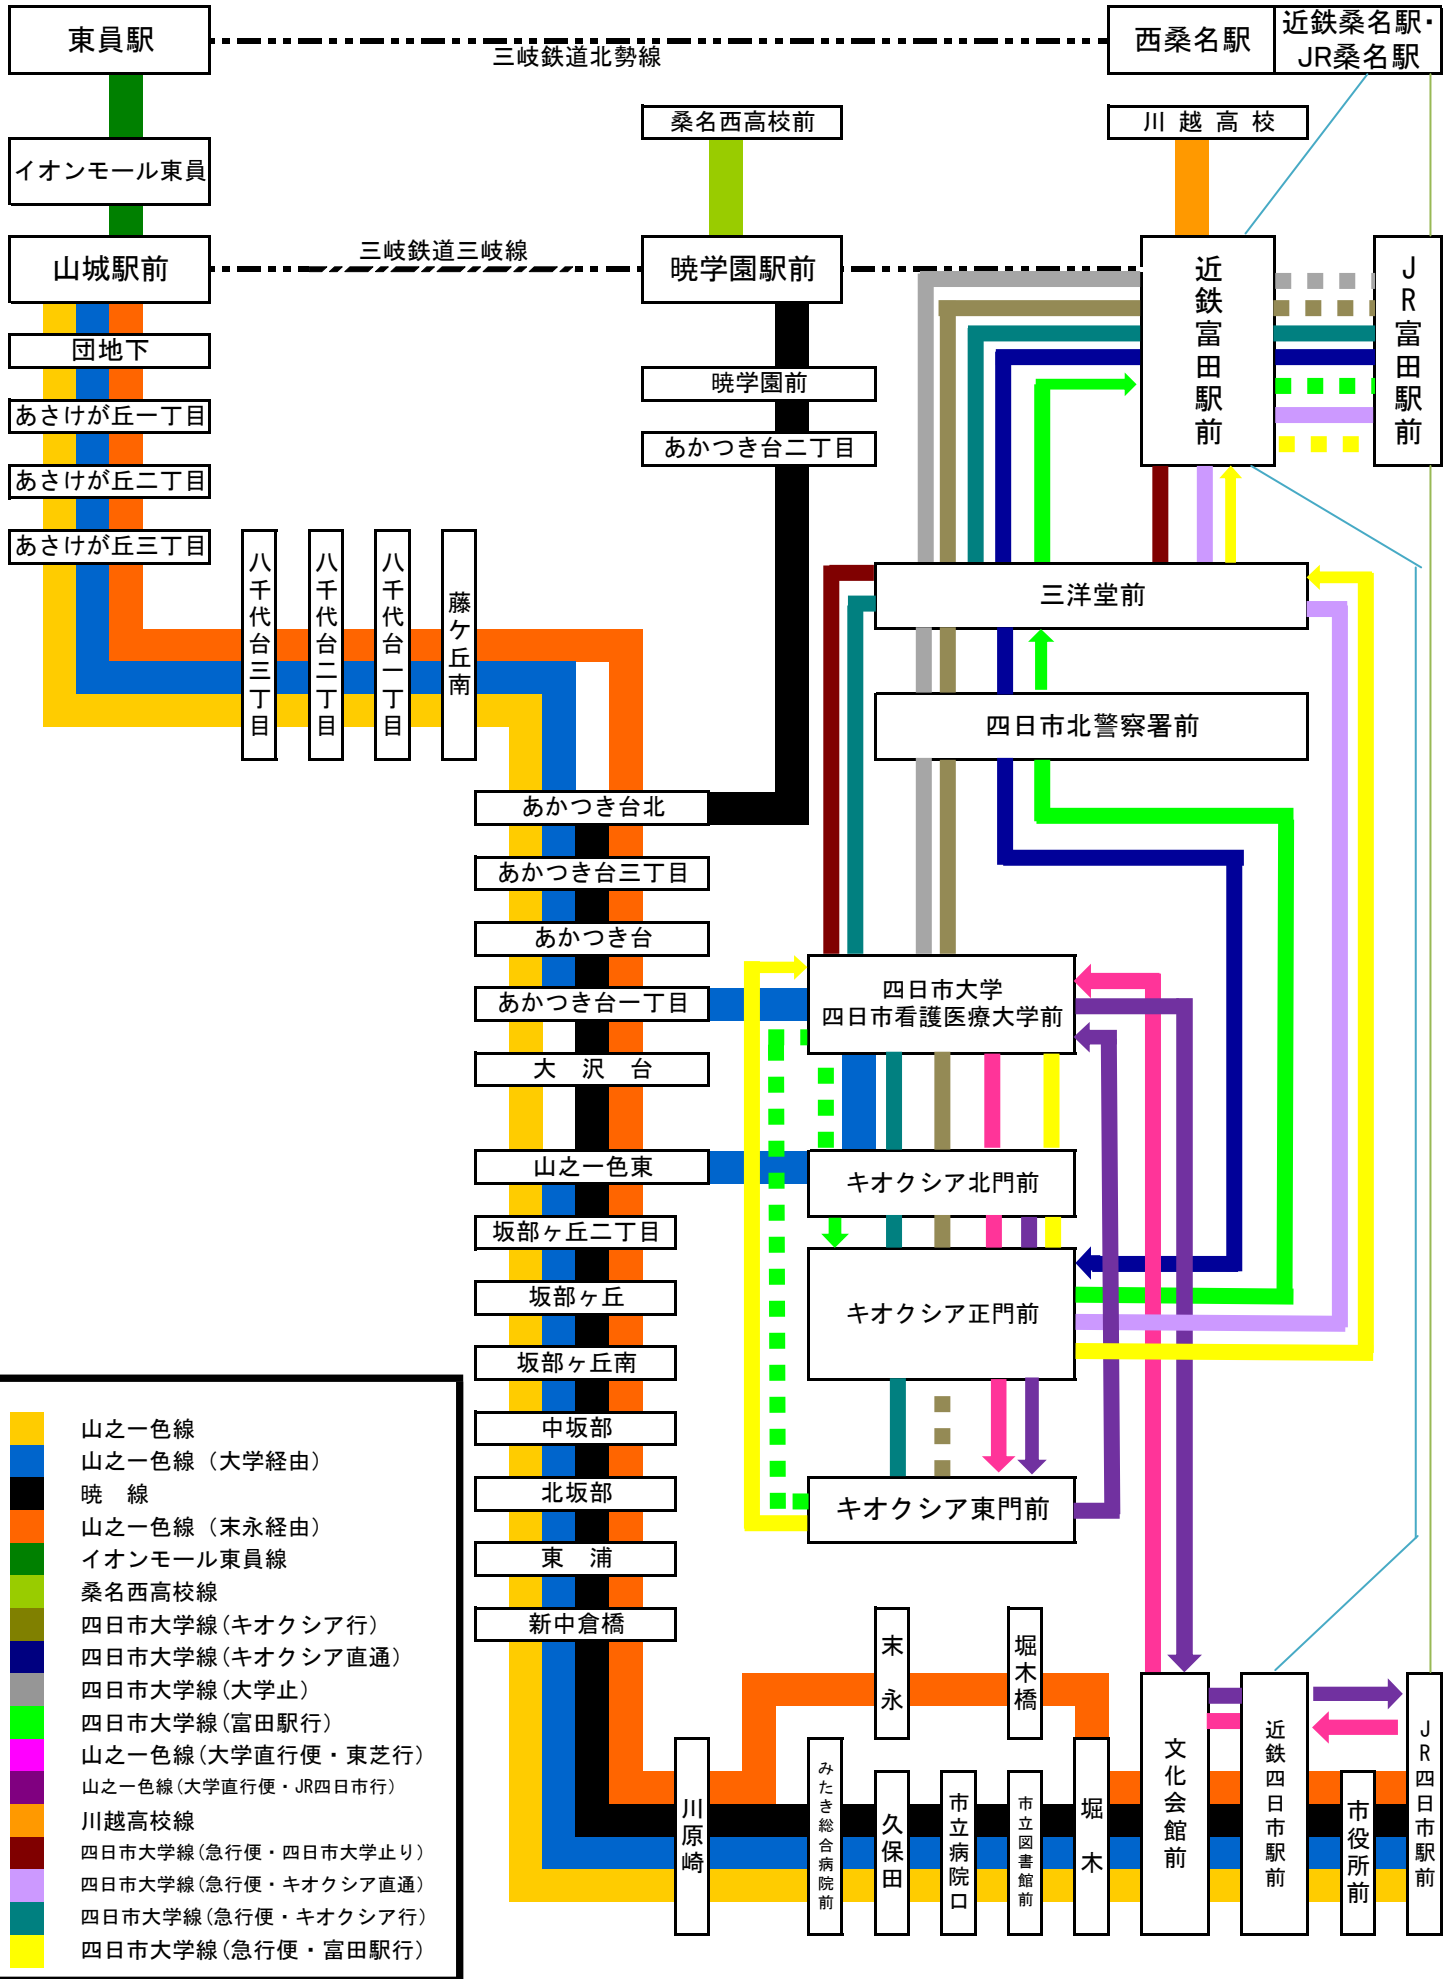

三岐バス運行系統図

2019年10月1日現在

- 山之一色線
- 山之一色線 (大学経由)
- 暁線
- 山之一色線 (末永経由)
- イオンモール東員線
- 桑名西高校線
- 四日市大学線 (キオクシア行)
- 四日市大学線 (キオクシア直通)
- 四日市大学線 (大学止)
- 四日市大学線 (富田駅行)
- 山之一色線 (大学直行便・東芝行)
- 山之一色線 (大学直行便・JR四日市行)
- 川越高校線
- 四日市大学線 (急行便・四日市大学止り)
- 四日市大学線 (急行便・キオクシア直通)
- 四日市大学線 (急行便・キオクシア行)
- 四日市大学線 (急行便・富田駅行)