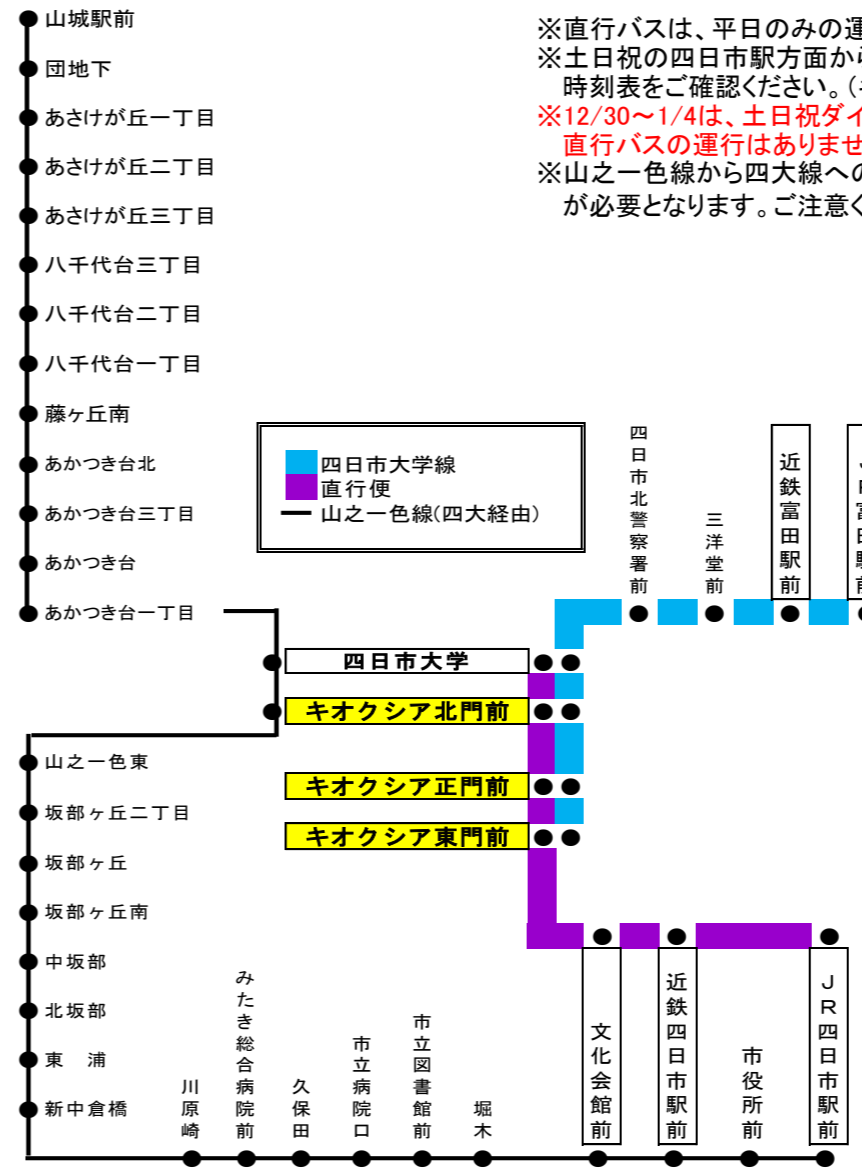

※「急」は、四日市北警察署前には止まりません。
 ※②番のりばからご乗車のバスは運賃前払いとなります。

JR・近鉄富田駅～キオクシア方面 バス時刻表

【土日祝用】

JR・近鉄富田駅⇒キオクシア							キオクシア⇒近鉄・JR富田駅								
運行系統	JR富田駅前	近鉄富田駅前	三洋堂前	四日市北警察署前	キオクシア北門前	キオクシア正門前	キオクシア東門前	運行系統	キオクシア東門前	キオクシア北門前	キオクシア正門前	四日市北警察署前	三洋堂前	近鉄富田駅前	JR富田駅前
急	6:00	6:07	6:09	---	6:21	6:24	6:26	7:35	7:42	7:45	7:48	7:53	7:55	8:00	
	8:05	8:15	8:17	8:20	8:32	8:35	8:37	9:55	10:02	10:05	10:08	10:13	10:15	10:20	
	9:11	9:18	9:20	9:23	9:32	9:35	9:37	12:25	12:32	12:35	12:38	12:43	12:45	12:50	
	11:31	11:38	11:40	11:43	11:52	11:55	11:57	14:40	14:47	14:50	14:53	14:58	15:00	15:05	
急	18:00	18:02	18:05	18:17	18:20	18:22	17:00	17:07	17:10	17:13	17:18	17:25	17:30	17:30	
	急	19:30	19:37	19:40	---	19:48	19:52	19:30	19:37	19:40	---	19:48	19:52	19:52	

※「急」は、四日市北警察署前には止まりません。

【運転休止日】
 四大経由 12/29～1/3 運休

JR・近鉄四日市駅～キオクシア方面 直行バス

【平日用】

JR・近鉄四日市駅⇒キオクシア						キオクシア⇒近鉄・JR四日市駅							
運行系統	JR四日市駅前	近鉄四日市駅前	文化会館前	キオクシア北門前	キオクシア正門前	キオクシア東門前	運行系統	キオクシア北門前	キオクシア正門前	キオクシア東門前	文化会館前	近鉄四日市駅前	JR四日市駅前
四大経由	6:50	6:56	6:58	7:26	7:29	7:33	16:10	16:12	16:15	16:36	16:40	16:45	
	7:00	7:06	7:08	7:36	7:39	7:43	17:55	17:57	18:00	18:21	18:25	18:30	
	7:10	7:16	7:18	7:46	7:49	7:53	18:20	18:22	18:25	18:46	18:50	18:55	
	8:10	8:16	8:18	8:46	8:49	8:53	18:30	18:32	18:35	18:56	19:00	19:05	
	急	①番のりば	9:35	9:41	9:43	10:06	10:13	18:40	18:42	18:45	19:06	19:10	19:15
			19:10	19:12	19:15	19:36	19:40	19:45	20:05	20:07	20:10	20:31	20:35
直	急	21:00	21:02	21:05	21:26	21:35	21:00	21:02	21:05	21:26	21:30	21:35	

※直行バスは、平日のみの運行となります。
 ※土日祝の四日市駅方面からのバスは、山一色線の時刻表をご確認ください。(キオクシア北門のみ停車)
 ※12/30～1/4は、土日祝ダイヤとなるので直行バスの運行はありません。
 ※山一色線から四大線への乗り継ぎは、別途料金が必要となります。ご注意ください。