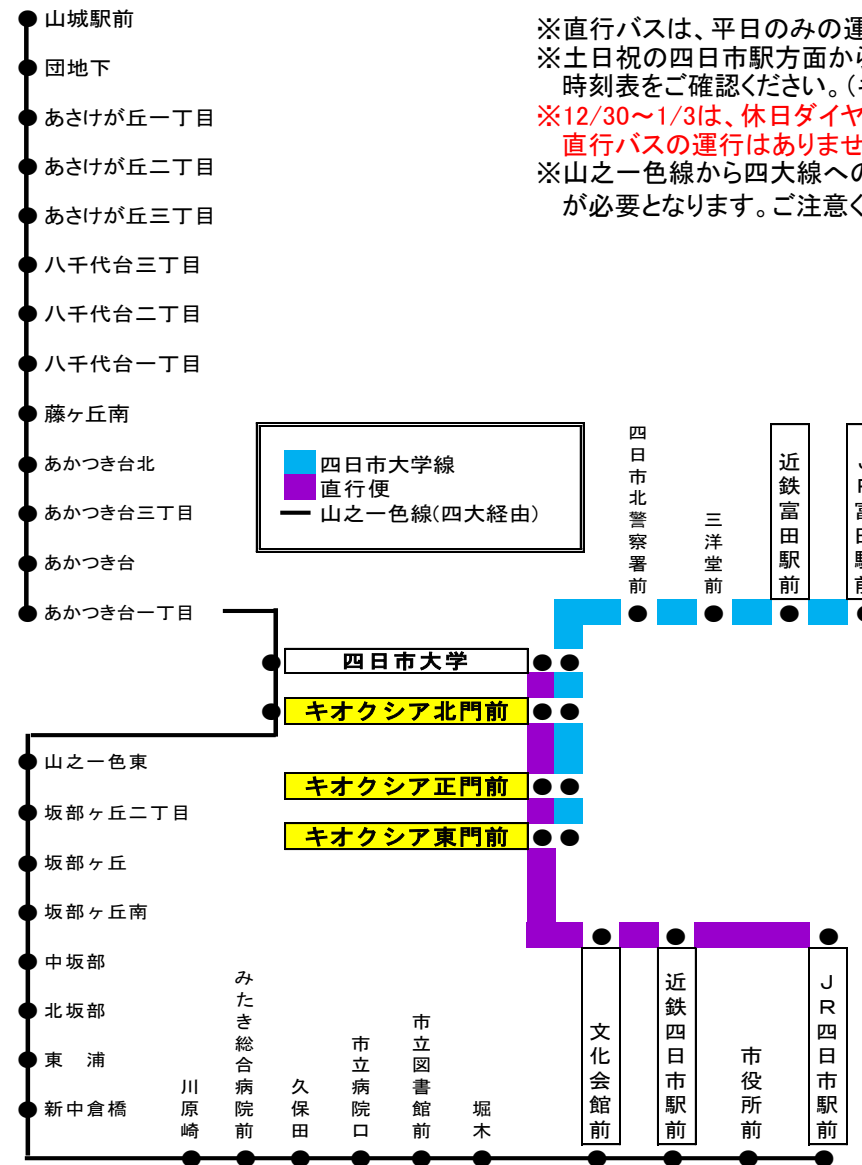

※「急」は、四日市北警察署前には止まりません。
※②番のりばからご乗車のバスは運賃前払いとなります。

JR・近鉄富田駅～キオクシア方面 バス時刻表

【休日用】

※12/29～1/3は休日ダイヤにて運行

JR・近鉄富田駅⇒キオクシア							キオクシア⇒近鉄・JR富田駅								
運行系統	JR富田駅前	近鉄富田駅前	三洋堂前	四日市北警察署前	キオクシア北門前	キオクシア正門前	キオクシア東門前	運行系統	キオクシア東門前	キオクシア北門前	キオクシア正門前	四日市北警察署前	三洋堂前	近鉄富田駅前	JR富田駅前
急	6:00	6:07	6:09	---	6:21	6:24	6:26	7:35	7:42	7:45	7:48	7:53	7:55	8:00	
	8:05	8:15	8:17	8:20	8:32	8:35	8:37	9:55	10:02	10:05	10:08	10:13	10:15	10:20	
	9:11	9:18	9:20	9:23	9:32	9:35	9:37	12:25	12:32	12:35	12:38	12:43	12:45	12:50	
	11:31	11:38	11:40	11:43	11:52	11:55	11:57	14:40	14:47	14:50	14:53	14:58	15:00	15:05	
急	18:00	18:02	18:05	18:17	18:20	18:22	17:00	17:07	17:10	17:13	17:18	17:25	17:30		
	18:00	18:02	18:05	18:17	18:20	18:22	19:30	19:37	19:40	---	19:48	19:52	19:52		

※「急」は、四日市北警察署前には止まりません。

JR・近鉄四日市駅～キオクシア方面 直行バス

【平日用】

JR・近鉄四日市駅⇒キオクシア						キオクシア⇒近鉄・JR四日市駅							
運行系統	JR四日市駅前	近鉄四日市駅前	文化会館前	キオクシア北門前	キオクシア正門前	キオクシア東門前	運行系統	キオクシア北門前	キオクシア正門前	キオクシア東門前	文化会館前	近鉄四日市駅前	JR四日市駅前
急	6:50	6:56	6:58	7:26	7:29	7:33	16:10	16:12	16:15	16:36	16:40	16:45	
	7:00	7:06	7:08	7:36	7:39	7:43	17:55	17:57	18:00	18:21	18:25	18:30	
	7:10	7:16	7:18	7:46	7:49	7:53	18:20	18:22	18:25	18:46	18:50	18:55	
	8:10	8:16	8:18	8:46	8:49	8:53	18:30	18:32	18:35	18:56	19:00	19:05	
	9:35	9:41	9:43	10:06	10:09	10:13	18:40	18:42	18:45	19:06	19:10	19:15	
	19:10	19:12	19:15	19:36	19:40	19:45	20:05	20:07	20:10	20:31	20:35	20:40	
急	21:00	21:02	21:05	21:26	21:30	21:35	21:00	21:02	21:05	21:26	21:30	21:35	

※直行バスは、平日のみの運行となります。
※土日祝の四日市駅方面からのバスは、山之一色線の時刻表をご確認ください。(キオクシア北門のみ停車)
※12/30～1/3は、休日ダイヤとなるので直行バスの運行はありません。
※山之一色線から四大線への乗り継ぎは、別途料金が必要となります。ご注意ください。