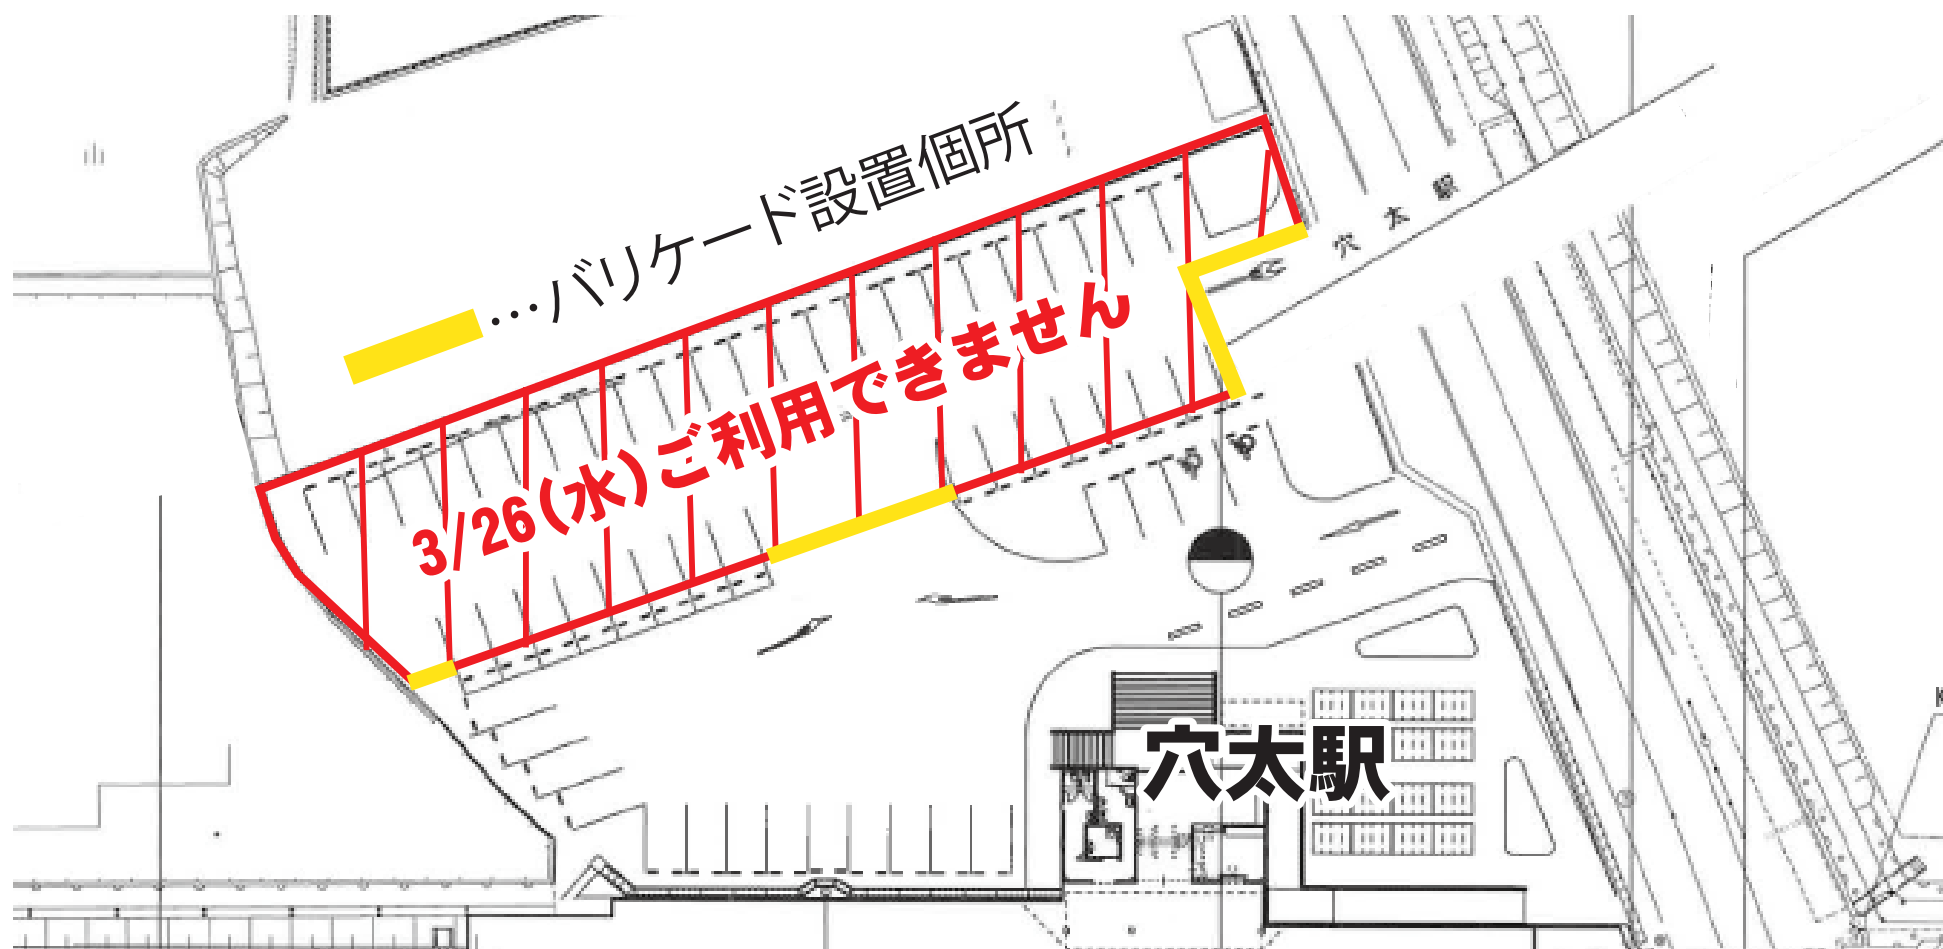

穴太駅駐車場ご利用の皆様へ

3月26日(水)は区画線作業のため

 部分の駐車場が終日ご利用できません。

ご迷惑をおかけしますが、ご理解の程宜しくお願いします。 三岐鉄道

穴太駅駐車場ご利用の皆様へ

3月27日(木)は区画線作業のため

 部分の駐車場が終日ご利用できません。

ご迷惑をおかけしますが、ご理解の程宜しくお願いします。 三岐鉄道