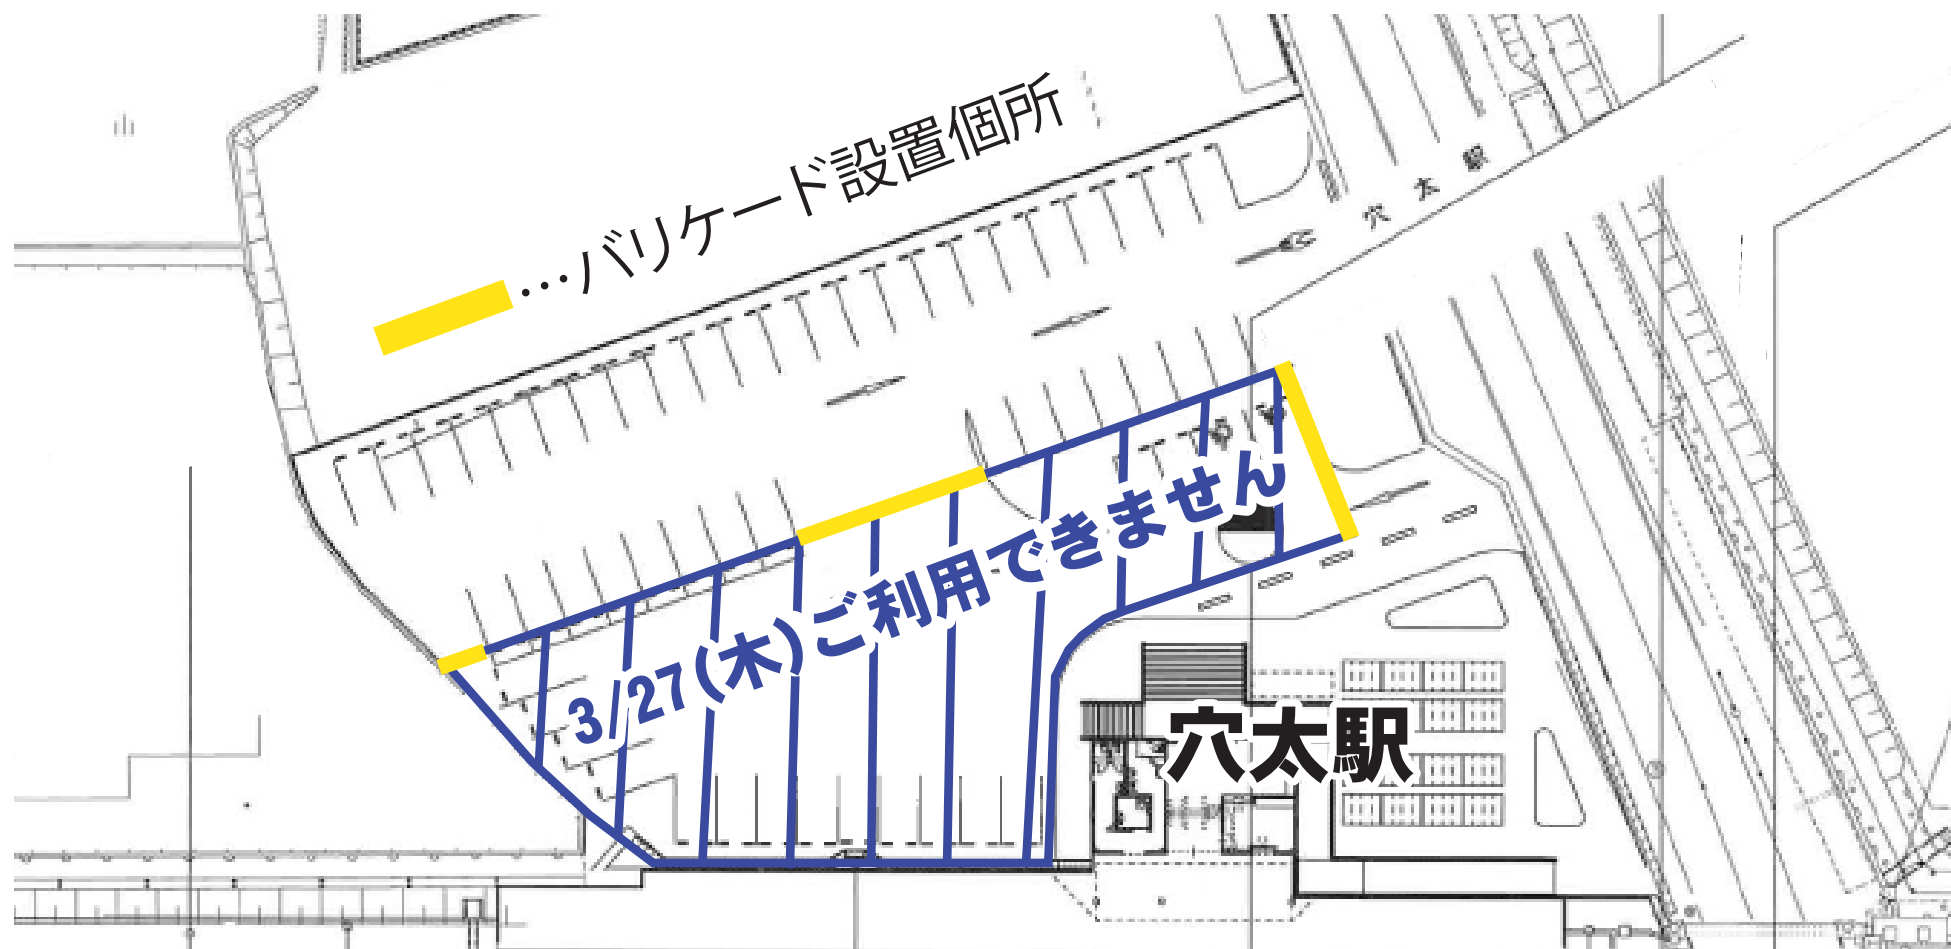

穴太駅駐車場ご利用の皆様へ

3月26日(水)は区画線作業のため

 部分の駐車場が終日ご利用できません。

ご迷惑をおかけしますが、ご理解の程宜しくお願いします。 三岐鉄道

穴太駅駐車場ご利用の皆様へ

3月27日(木)は区画線作業のため

 部分の駐車場が終日ご利用できません。

ご迷惑をおかけしますが、ご理解の程宜しくお願いします。 三岐鉄道