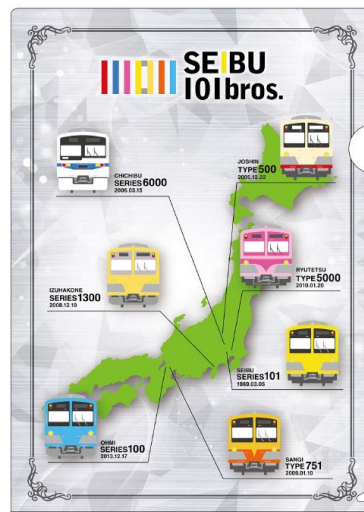

2022年11月24日

西武鉄道 101 系譲渡先の鉄道会社6社と西武鉄道がコラボ！

SEIBU101bros.キラ鉄ファイル

SEIBU101bros.連結アクリルキーホルダー を発売！

- ✓西武鉄道・上信電鉄・秩父鉄道・伊豆箱根鉄道・三岐鉄道・流鉄・近江鉄道の7社のコラボグッズ
- ✓2022年12月10日(土)「西武鉄道101系コラボグッズ販売会」にて先行発売
- ✓2022年12月11日(日)より各社で一般発売を開始

これは、2022年に鉄道開業150周年を迎えたことを記念して企画したもので、西武鉄道の101系車両が各社へ譲渡後に新たなカラーと車番で生まれ変わり活躍している姿をデザインしています。「SEIBU101bros.キラ鉄ファイル」は表面は共通、裏面は各社ごとに異なるデザインとなっています。また、「SEIBU101bros.連結アクリルキーホルダー」は2連のデザインで取り外しが可能なため、各社の電車をお好みで繋げることができます。

2022年12月10日(土)に西武鉄道が開催するイベント「西武鉄道101系コラボグッズ販売会」にて先行発売し、2022年12月11日(日)より各社のオンラインショップなどで一般発売いたします。

詳細は、別紙のとおりです。

※画像はイメージです。

西武鉄道101系

キラ鉄クリアファイル

連結アクリルキーホルダー

西武鉄道・101系譲渡先6社コラボ新グッズについて

1. 商品について

① SEIBU101bros.キラ鉄ファイル

サイズ A4 W220 mm×H310 mm

価格 各660円(税込)

仕様 車両の質感をリアルに引き立たせる高級感と光沢感のあるファイルです。

表面(共通)

裏面(西武鉄道)

裏面(上信電鉄)

裏面(秩父鉄道)