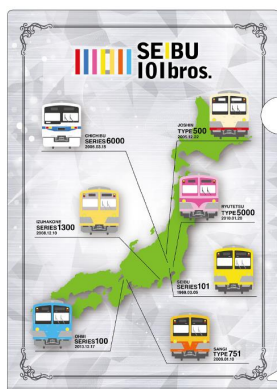

2022年12月10日(土)に西武鉄道が開催するイベント「西武鉄道101系コラボグッズ販売会」にて先行発売し、2022年12月11日(日)より各社のオンラインショップなどで一般発売いたします。

詳細は、別紙のとおりです。

※画像はイメージです。

西武鉄道101系

キラ鉄クリアファイル

連結アクリルキーホルダー

西武鉄道・101系譲渡先6社コラボ新グッズについて

1. 商品について

① SEIBU101bros.キラ鉄ファイル

サイズ A4 W220 mm×H310 mm

価格 各660円(税込)

仕様 車両の質感をリアルに引き立たせる高級感と光沢感のあるファイルです。

表面(共通)

裏面(西武鉄道)

裏面(上信電鉄)

裏面(秩父鉄道)

裏面(伊豆箱根鉄道)

裏面(三岐鉄道)

裏面(流鉄)

裏面(近江鉄道)

ドット絵 ver.

② SEIBU101bros.連結アクリルキーホルダー

サイズ およそ W25 mm×H100 mm  
価格 各500円(税込)

※画像はイメージです。