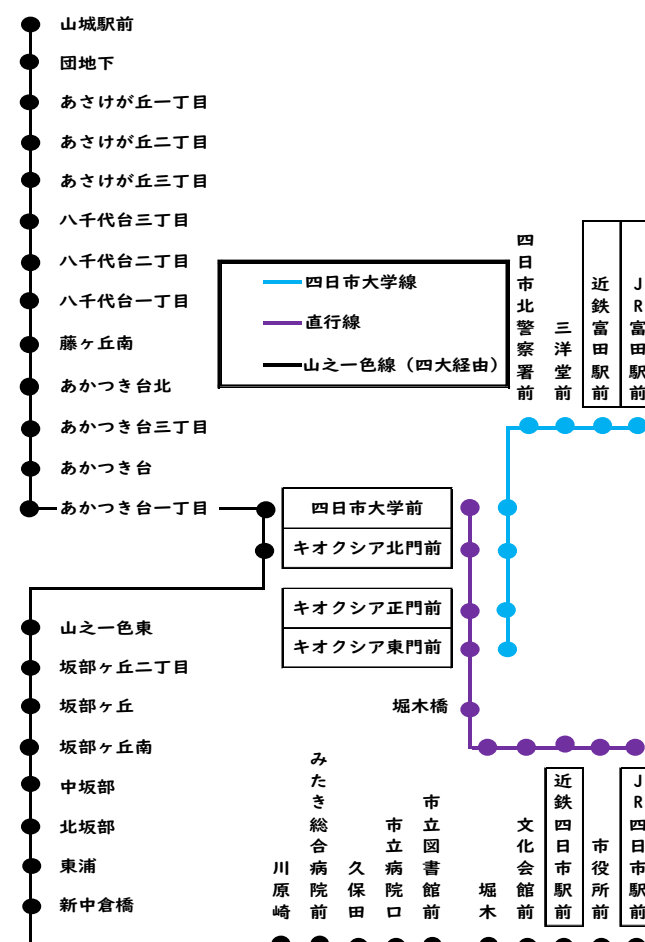

2023年4月1日改正

JR・近鉄富田駅～キオクシア方面 バス時刻表

【平日用】

JR・近鉄四日市駅～キオクシア方面 直行バス【平日用】

【平日用】

JR・近鉄富田駅⇒キオクシア							
運行系統	JR富田駅前	近鉄富田駅前	三洋堂前	四日市北警察署前	キオクシア北門前	キオクシア正門前	キオクシア東門前
急	6:00	6:07	6:09	---	6:21	6:24	6:26
	6:56	7:03	7:05	---	7:17	7:20	7:22
特急	7:30	7:40	7:42	---	7:54	7:57	7:59
	8:18	8:25	8:27	8:30	8:40	8:43	8:45
特	9:29	9:36	9:38	9:41	9:50	9:53	9:55
	12:31	12:38	12:40	12:43	12:52	12:55	12:57
特	14:11	14:18	14:20	14:23	14:32	14:35	14:37
	16:10	16:17	16:19	16:22	16:31	16:34	16:36
特	17:10	17:17	17:19	17:22	17:31	17:34	17:36
	18:00	18:02	18:05	18:08	18:17	18:20	18:22

キオクシア⇒近鉄・JR富田駅							
運行系統	キオクシア東門前	キオクシア北門前	キオクシア正門前	四日市北警察署前	三洋堂前	近鉄富田駅前	JR富田駅前
特急	7:35	7:42	7:45	7:48	7:53	7:55	8:02
	14:30	14:37	14:40	---	---	14:52	---
特急	16:02	16:09	16:12	---	---	16:24	---
	17:40	17:47	17:50	---	---	18:07	---
特急	18:30	18:37	18:40	18:43	18:48	18:57	---
	19:30	19:37	19:40	---	---	19:54	20:04
急	20:15	20:22	20:25	---	---	20:37	20:44
	21:30	21:37	21:40	21:43	21:48	21:52	---
直	22:25	22:28	22:31	22:36	22:40	22:47	---

JR・近鉄四日市駅⇒キオクシア									
	JR四日市駅前	市役所前	近鉄四日市駅前	文化会館前	堀木	堀木橋	キオクシア正門前	キオクシア東門前	キオクシア北門前
急	6:50	6:52	6:56	6:58	6:59	7:01	7:20	7:23	7:30
	7:05	7:07	7:11	7:13	7:14	7:16	7:35	7:38	7:45
特急	7:20	7:22	7:26	7:28	7:29	7:31	7:50	7:53	8:00
	8:10	8:12	8:16	8:18	8:19	8:21	8:40	8:43	8:50
急	9:52	9:54	9:58	10:00	10:01	10:03	10:22	10:25	10:32

※「急」は、四日市北警察署前には停まりません。
 ※②番のりばからご乗車のバスは運賃前払いとなります。
 ※「特」は三洋堂前・四日市北警察署前には停まりません。
 【注意】朝(7:00～9:00)及び夕方(17:00～19:00)は、気象状況・交通状況により時刻に大幅な遅れが生じる場合がございます。予めご了承のほどお願い申し上げます。

※直行バスは、平日のみの運行となります。
 ※土日祝の四日市駅方面からのバスは、山之一色線の時刻表をご確認ください。(キオクシア北門のみ停車)
 ※8/13～15・12/30～1/3は、休日ダイヤとなるので直行バスの運行はありません。
 ※山之一色線から四大線への乗り継ぎは、別途料金が必要となります。ご注意ください。