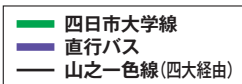

※直行バスは、平日のみの運行となります。

※土日祝の四日市駅方面からのバスは、山之一色線の時刻表をご確認ください。(キオクシア北門のみ停車)

※8/13~15・12/30~1/3は、土日祝ダイヤとなるので直行バスの運行はありません。

※山之一色線から四大線への乗り継ぎは、別途料金が必要となります。ご注意ください。

- 山城駅前
- 団地下
- あさけが丘一丁目
- あさけが丘二丁目
- あさけが丘三丁目
- 八千代台三丁目
- 八千代台二丁目
- 八千代台一丁目
- 藤ヶ丘南
- あかつき台北
- あかつき台三丁目
- あかつき台
- あかつき台一丁目