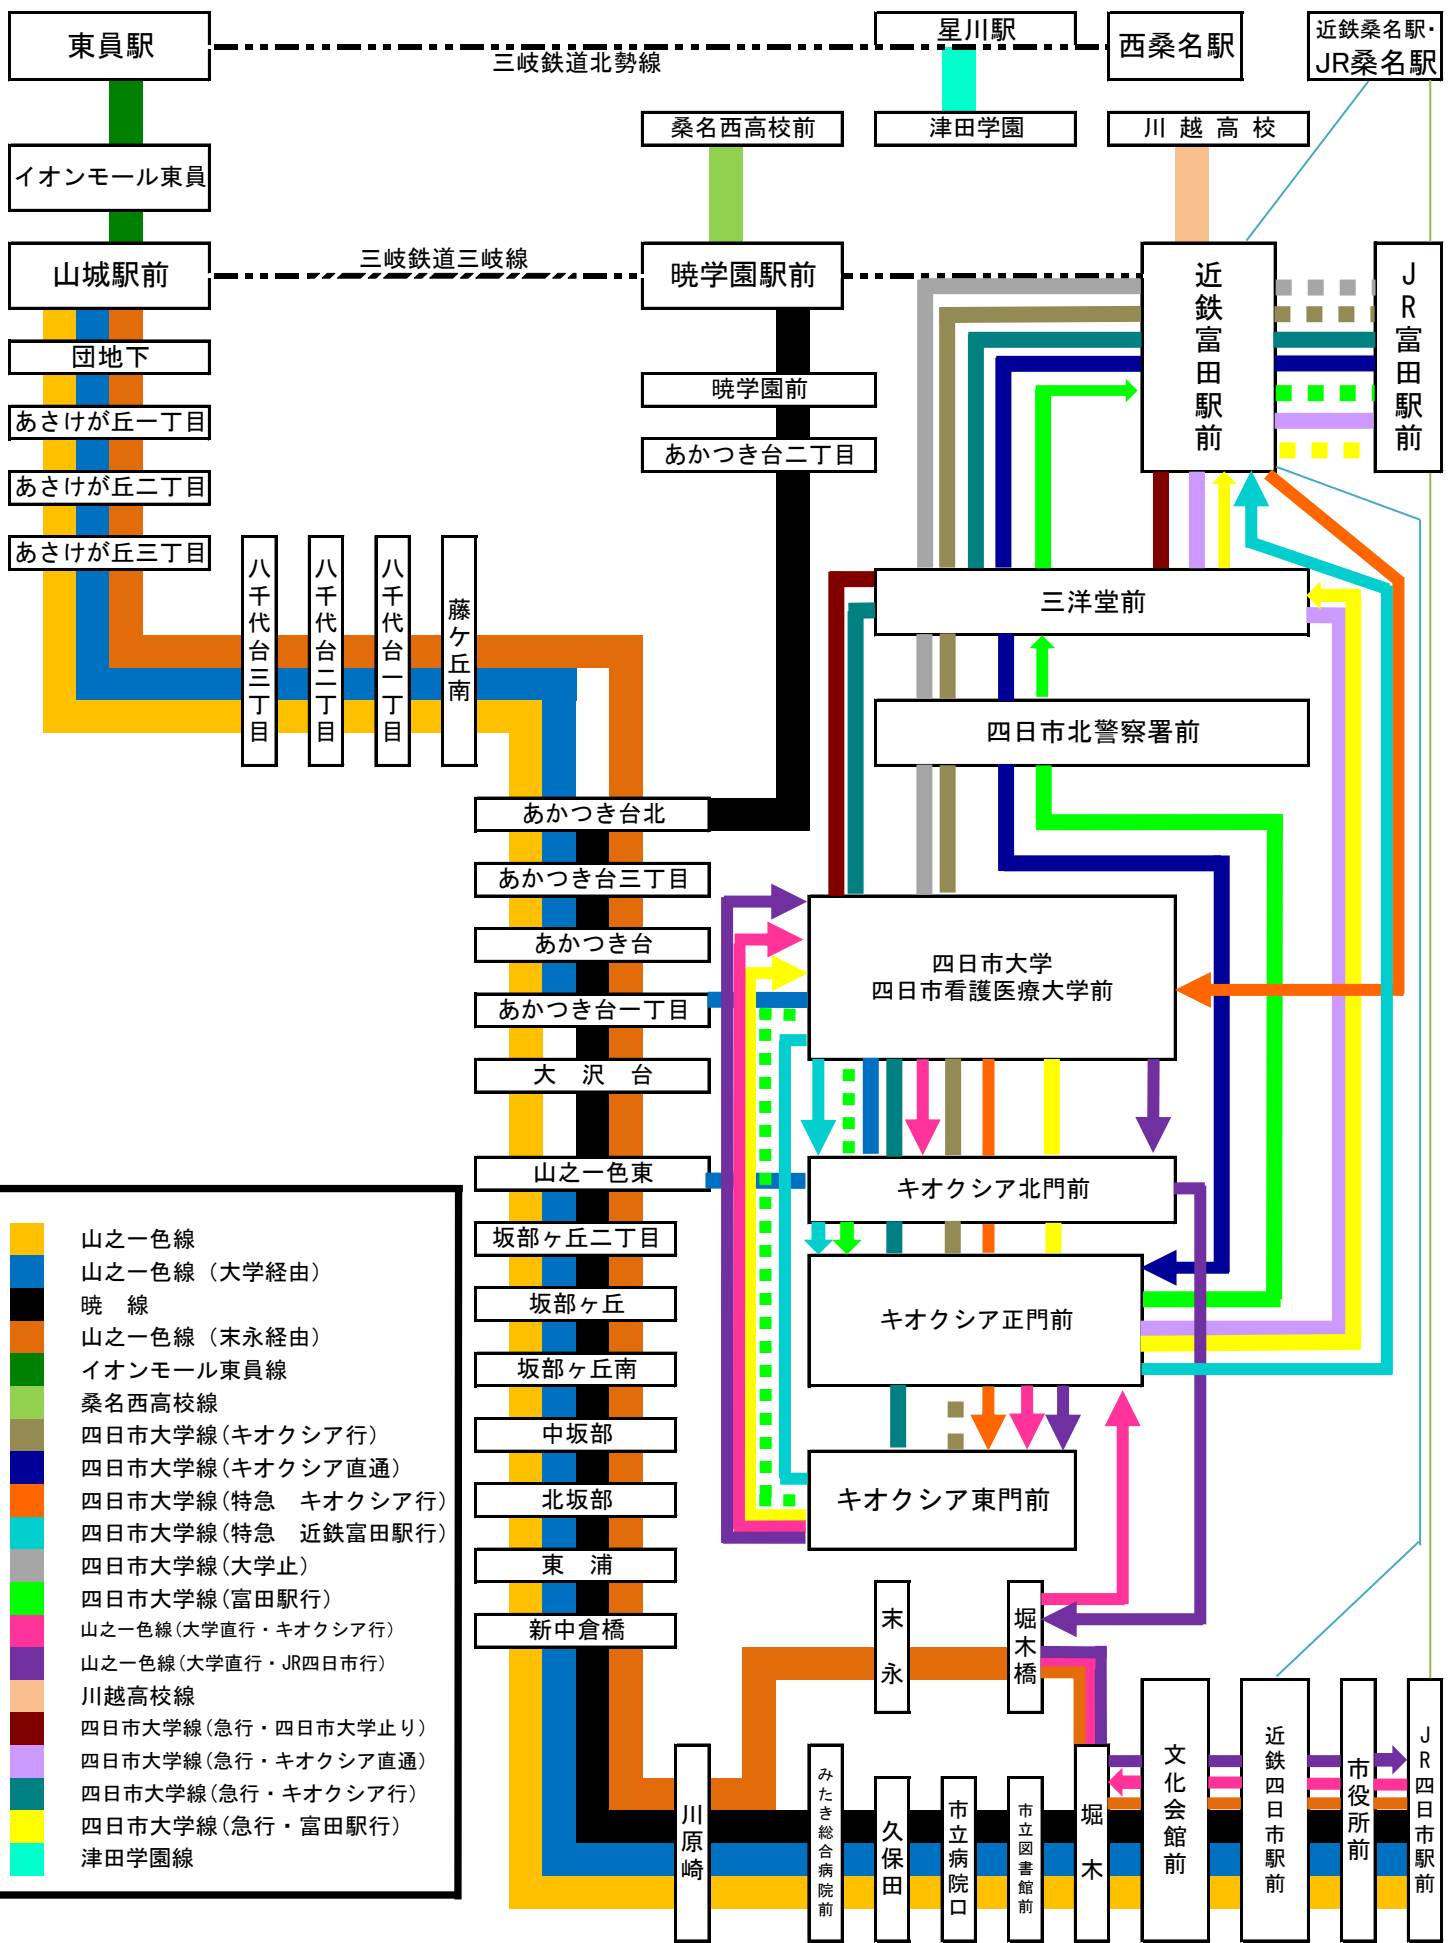

三岐バス運行系統図

2022年2月11日現在

- 山之一色線
- 山之一色線 (大学経由)
- 暁線
- 山之一色線 (末永経由)
- イオンモール東員線
- 桑名西高校線
- 四日市大学線 (キオクシア行)
- 四日市大学線 (キオクシア直通)
- 四日市大学線 (特急 キオクシア行)
- 四日市大学線 (特急 近鉄富田駅行)
- 四日市大学線 (大学止)
- 四日市大学線 (富田駅行)
- 山之一色線 (大学直行・キオクシア行)
- 山之一色線 (大学直行・JR四日市行)
- 川越高校線
- 四日市大学線 (急行・四日市大学止り)
- 四日市大学線 (急行・キオクシア直通)
- 四日市大学線 (急行・キオクシア行)
- 四日市大学線 (急行・富田駅行)
- 津田学園線